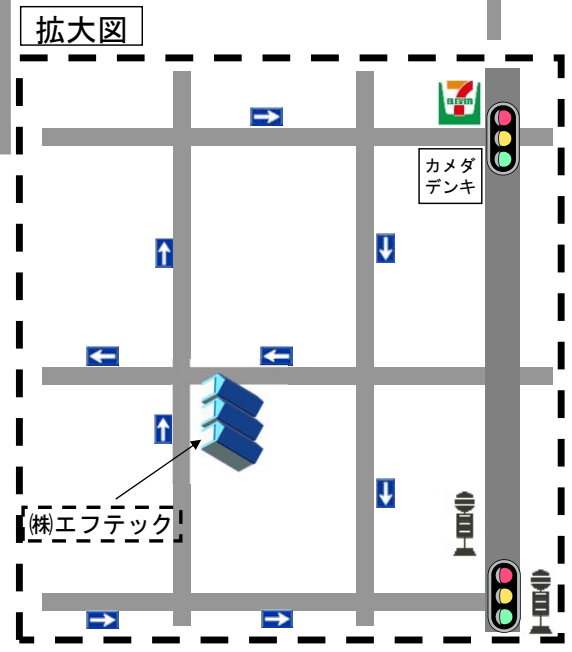

Company Profile

- Name 株式会社 エフテック
- Address 大阪府守口市南寺方東通 5-11-5
- Tel (06) 6967-8650
- Fax (06) 6967-8651
- Walk 京阪電車「守口駅」下車 乗継 京阪バス29系統 又は 30系統 南寺方東通五丁目下車 徒歩3分

Company Profile

- Name 株式会社 不知火電機
- Address 大阪府守口市大宮通1-9-7
- Tel (06) 6994-0533
- Fax (06) 6994-0536
- Walk 京阪本線「西三荘駅」から 徒歩10分

The 不知火電機 Map

緑四丁目バス停
阪神高速 森小路入口へ
至 関目方面