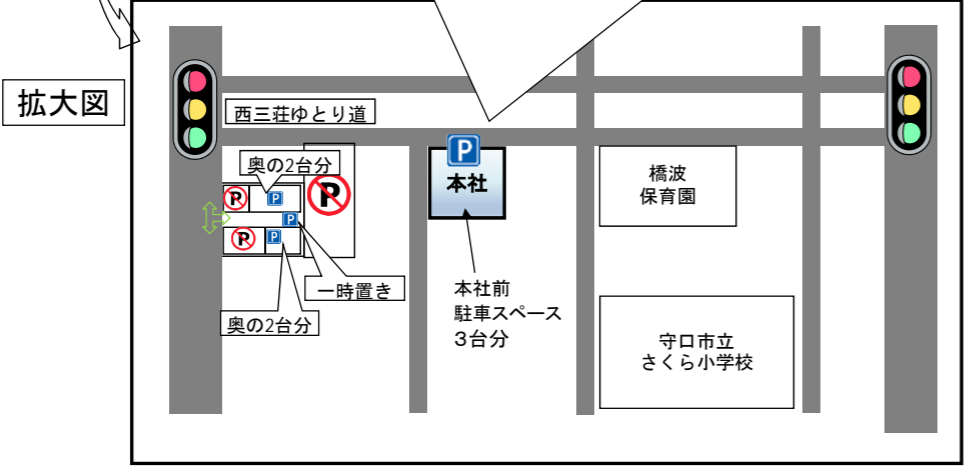

**Company Profile**

-  Name 株式会社 エフテック (不知火電機：工場)
-  Address 大阪府守口市南寺方東通 5-11-5
-  Tel (06) 6967-8650
-  Fax (06) 6967-8651
-  Walk 京阪電車「守口駅」下車 乗継 京阪バス29系統 又は 30系統 南寺方東通五丁目下車 徒歩3分

**Company Profile**

-  Name 株式会社 不知火電機 (本社)
-  Address 大阪府守口市大宮通1-9-7
-  Tel (06) 6994-0533
-  Fax (06) 6994-0536
-  Walk 京阪本線「西三荘駅」から 徒歩10分

# 不知火電機 Map

バス停 緑四丁目  
阪神高速 森小路入口へ  
至 関目方面